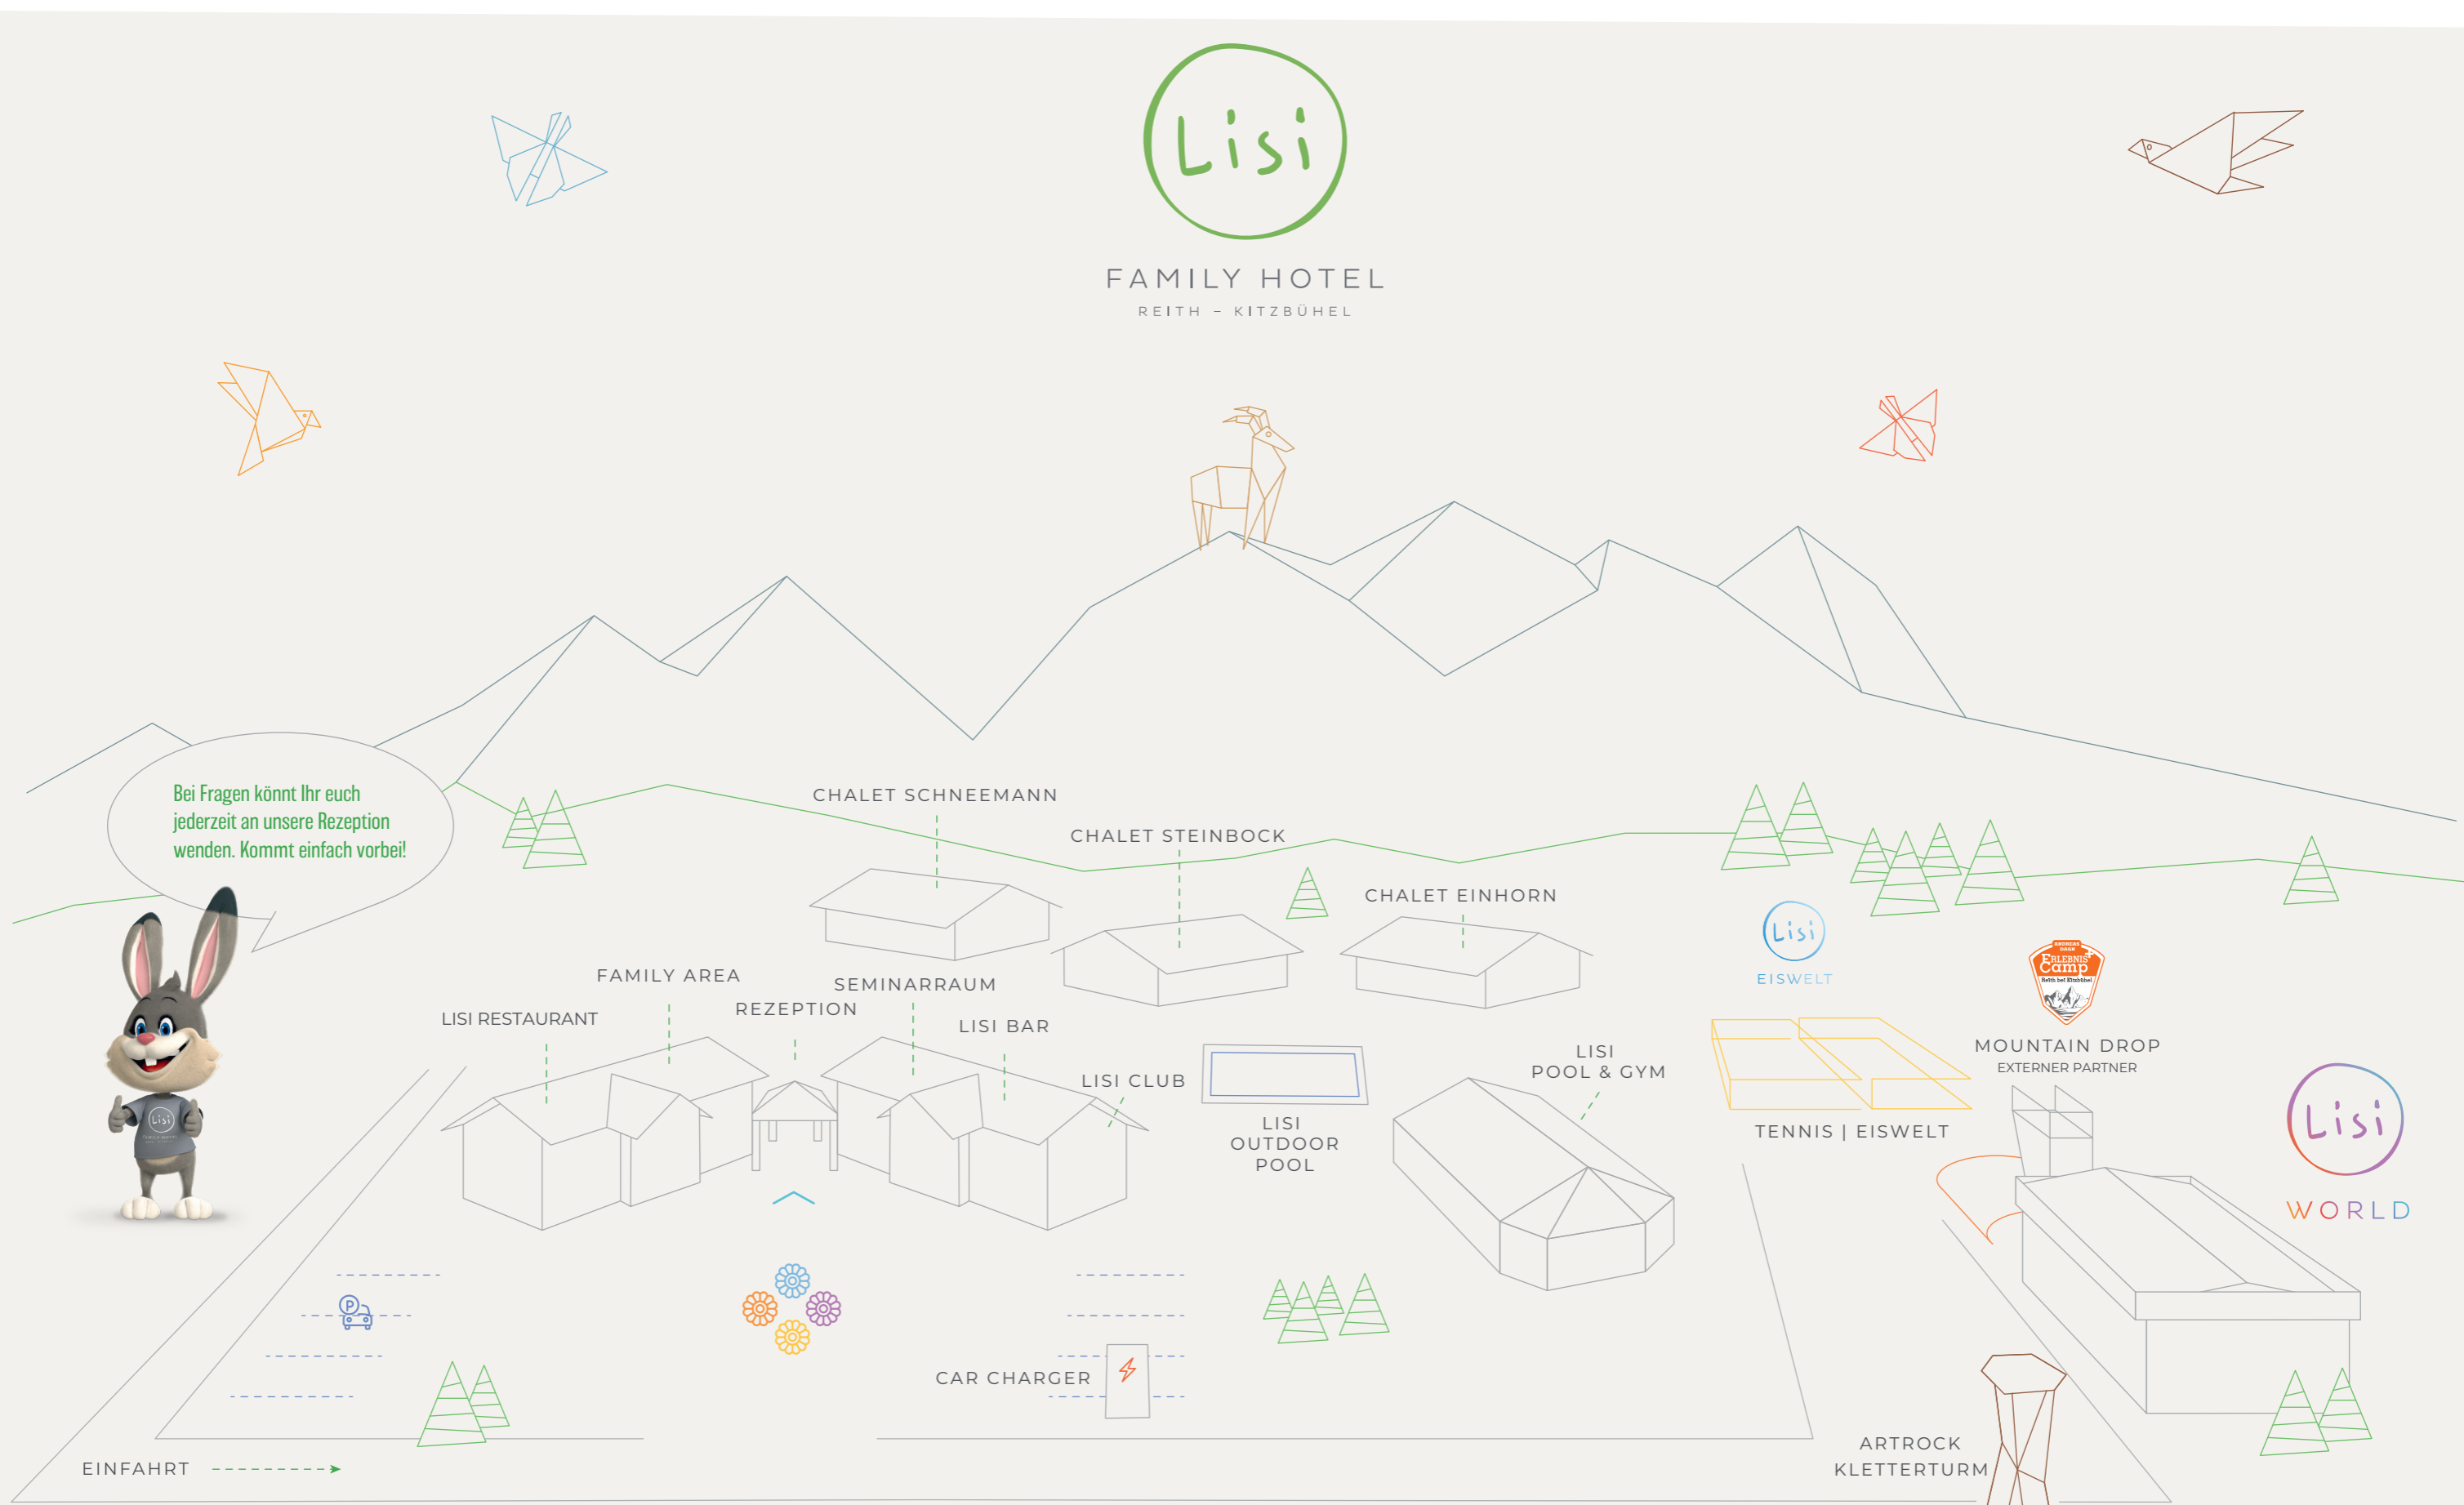

FAMILY HOTEL

REITH - KITZBÜHEL

Bei Fragen könnt Ihr euch jederzeit an unsere Rezeption wenden. Kommt einfach vorbei!

ÖFFNUNGSZEITEN/OPENING HOURS

REZEPTION 07:00 - 22:00 UHR
 KINDERBETREUUNG 09:00 - 21:00 UHR

FRÜHSTÜCK/BREAKFAST 07:30 - 10:30 UHR
 MITTAGESSEN/LUNCH 12:00 - 13:30 UHR
 LISI'S SÜSSE STUNDE 15:00 - 16:00 UHR
 ABENDESSEN/DINNER 18:00 - 20:30 UHR

KINDERABENDESSEN BETREUT NUR MIT 24H VORANMELDUNG
 LISI SPA 08:00 - 21:00 UHR
 LISI GYM 08:00 - 21:00 UHR
 SAUNA 15:00 - 21:00 UHR

LISI WORLD
 LISI EISWELT
 KLETTERTURM
 MOUNTAIN DROP

09:00 - 19:00 UHR
 14:00 - 19:00 UHR (NUR IM WINTER)
 WETTERBEDINGT
 EXTERNER PARTNER & WETTERBEDINGT